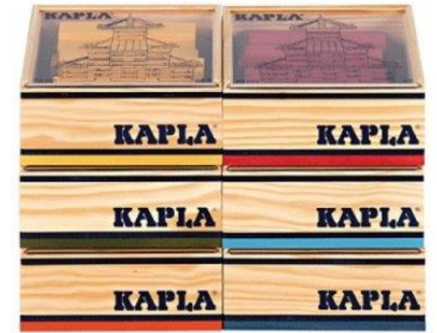

- Si votre école désire commander du matériel spécial collectivité, n'hésitez pas à nous contacter avant l'animation pour établir un devis.

Coordonnées de l'école :

Bon de commande pour les parents

	Tarif unitaire	Quantité	Total
Pack 1000 (coffre en bois sur roulettes + 1000 planchettes)	210 €		€
Baril Kapla (200 planchettes naturelles)	44 €		€
Malette 280 Kapla (petit coffre en bois + 1 livre + 280 planchettes)	70 €		€
Coffret couleur (1 livre + 40 planchettes 2 couleurs)	20 €	n° 21 bleu foncé/bleu clair : n° 22 rouge/orange : n° 23 vert/jaune :	€
Carré 40 (40 planchettes 1 couleur au choix) Bleu clair, Bleu foncé, Vert, Jaune, Rouge, Orange, Noir ou Blanc	16 €	Bleu clair : Orange : Bleu foncé : Rouge : Vert : Blanc : Jaune : Noir : Noir et Blanc :	€
Octocolor100 couleurs (100 planchettes couleur) Bleu clair, Bleu foncé, Vert, Jaune, Rouge, Orange, Noir/Blanc ou Rose/Violet selon arrivage	35 €		€
Livre	10 €	Rouge n° 1 (primaire) : Bleu n° 2 (primaire) : Vert n° 3 (maternelle) : Beige n°4 (maternelle) :	€

Date de l'animation :

Pack 1000

Baril 200

Malette 280

Carré 40

Octocolor

Livre

Coffret couleur