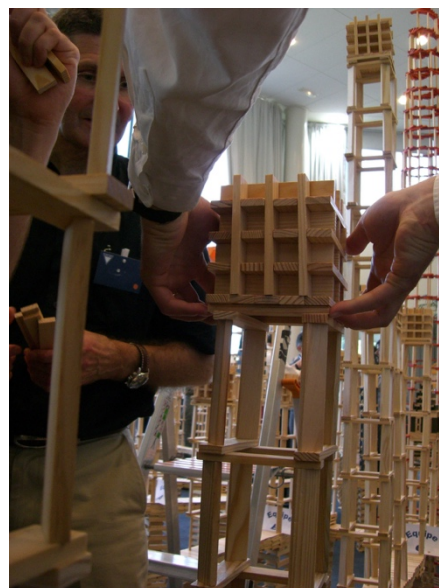

Une animation sur mesure

L'organisation des animations Team building s'adapte à vos envies et à vos contraintes. L'équipe du Centre Kapla de Lyon est là pour mettre en place avec vous la trame de cette performance artistique (nombre de participants, lieux, rythme des séquences de jeux...).

Nous vous proposons deux animations avec deux objectifs différents :

Le Team Building Challenge Kapla

Faire du jeu Kapla un défi individuel et par équipe. A travers les différentes épreuves mises en place, chaque participant va permettre à son équipe de dompter nos constructions Kapla. Avec une valorisation forte et symbolique du travail de tous et des qualités de chacun, cette animation va vous faire redécouvrir les qualités d'engagement de vos collaborateurs et collègues de travail.

Le Team Building Creative Kapla

Participer à la réalisation spectaculaire d'une construction géante en Kapla grâce aux conseils et aux talents de l'équipe du Centre Kapla de Lyon. Les participants au Team building creative vont construire dans un esprit coopératif et ludique. Vous allez passer un bon moment de jeu et de rencontre autour d'un thème imposé ou libre. Et pourquoi pas valoriser le domaine d'activité, le concept, l'image ou le logo de votre entreprise.